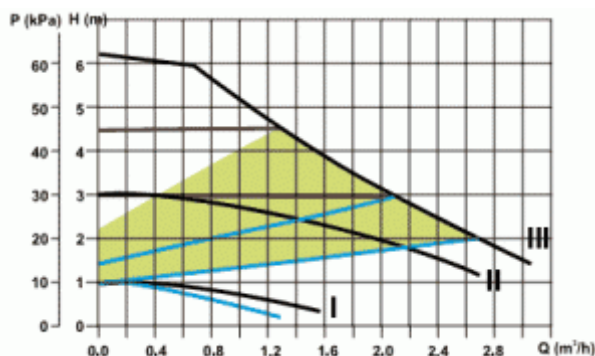

Конструктивные характеристики

Корпус насоса: чугун/нержавеющая сталь

Рабочее колесо: PP

Уплотнения: керамические

Рабочая жидкость омывает подшипники скольжения и охлаждает их и ротор

Не требуется уплотнения для валов

Режим работы мотора: S1 (продолжительный)

Защита двигателя от перегрузки не требуется

Насос работает без перегрузки

Особенности циркуляционного насоса BRS25/6EA

Кабель (1м с евровилкой) и соединительные гайки (2 шт.) входят в комплект циркуляционного насоса

Модель	BRS25/6EA
Потребляемая мощность, Вт	5-45
Производительность, л/мин	5-56
Напор воды, м	6
Переключение частоты вращения	автоматическое
Диаметр вход. и выход. отверстия, дюйм (мм)	1" (25)
Макс. допустимое давление, бар	10
Макс. температура окружающей среды, °C	-10...+110
Допустимый температурный диапазон перекачиваемой среды, °C	+2...+110
Габариты, мм	90/180/160
Вес, кг	2,3

Степень защиты: IP44

Класс изоляции: F

Класс защиты: I

Архангельск (8182)63-90-72
Астана +7(7172)727-132
Белгород (4722)40-23-64
Брянск (4832)59-03-52
Владивосток (423)249-28-31
Волгоград (844)278-03-48
Вологда (8172)26-41-59
Воронеж (473)204-51-73
Екатеринбург (343)384-55-89
Иваново (4932)77-34-06
Ижевск (3412)26-03-58
Казань (843)206-01-48

Калининград (4012)72-03-81
Калуга (4842)92-23-67
Кемерово (3842)65-04-62
Киров (8332)68-02-04
Краснодар (861)203-40-90
Красноярск (391)204-63-61
Курск (4712)77-13-04
Липецк (4742)52-20-81
Магнитогорск (3519)55-03-13
Москва (495)268-04-70
Мурманск (8152)59-64-93
Набережные Челны (8552)20-53-41

Нижний Новгород (831)429-08-12
Новокузнецк (3843)20-46-81
Новосибирск (383)227-86-73
Орел (4862)44-53-42
Оренбург (3532)37-68-04
Пенза (8412)22-31-16
Пермь (342)205-81-47
Ростов-на-Дону (863)308-18-15
Рязань (4912)46-61-64
Самара (846)206-03-16
Санкт-Петербург (812)309-46-40
Саратов (845)249-38-78

Смоленск (4812)29-41-54
Сочи (862)225-72-31
Ставрополь (8652)20-65-13
Тверь (4822)63-31-35
Томск (3822)98-41-53
Тула (4872)74-02-29
Тюмень (3452)66-21-18
Ульяновск (8422)24-23-59
Уфа (347)229-48-12
Челябинск (351)202-03-61
Череповец (8202)49-02-64
Ярославль (4852)69-52-93