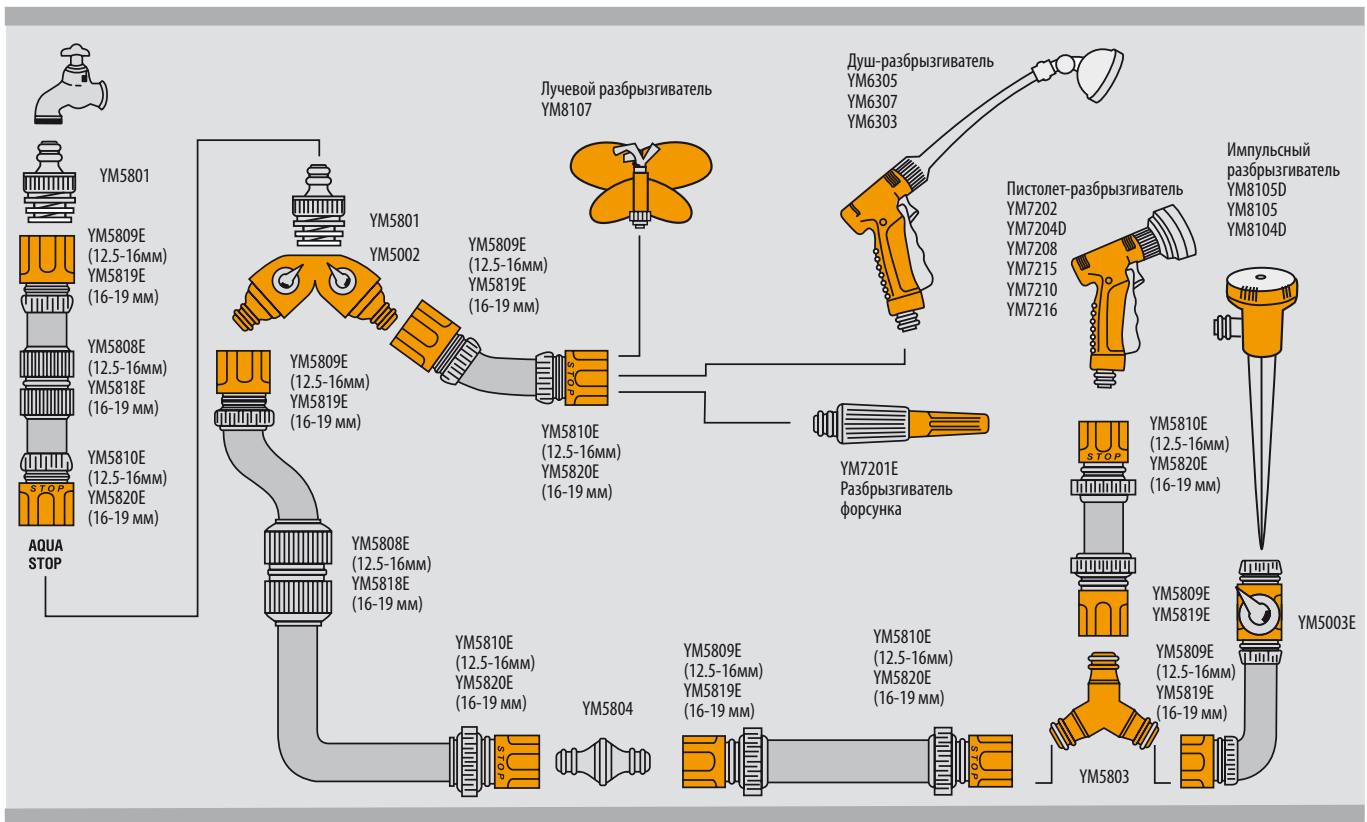

вес нетто	вес брутто	штук в коробке
7,2	8,1	240

КОННЕКТОР С ВЕНТИЛЕМ

YM5003E

Универсальный коннектор $\frac{3}{4}$ с вентилем, мягкий пластик

вес нетто	вес брутто	штук в коробке
14,4	15,5	240

О КОМПАНИИ

Компания «БЕЛАМОС» была основана в 1993 г.